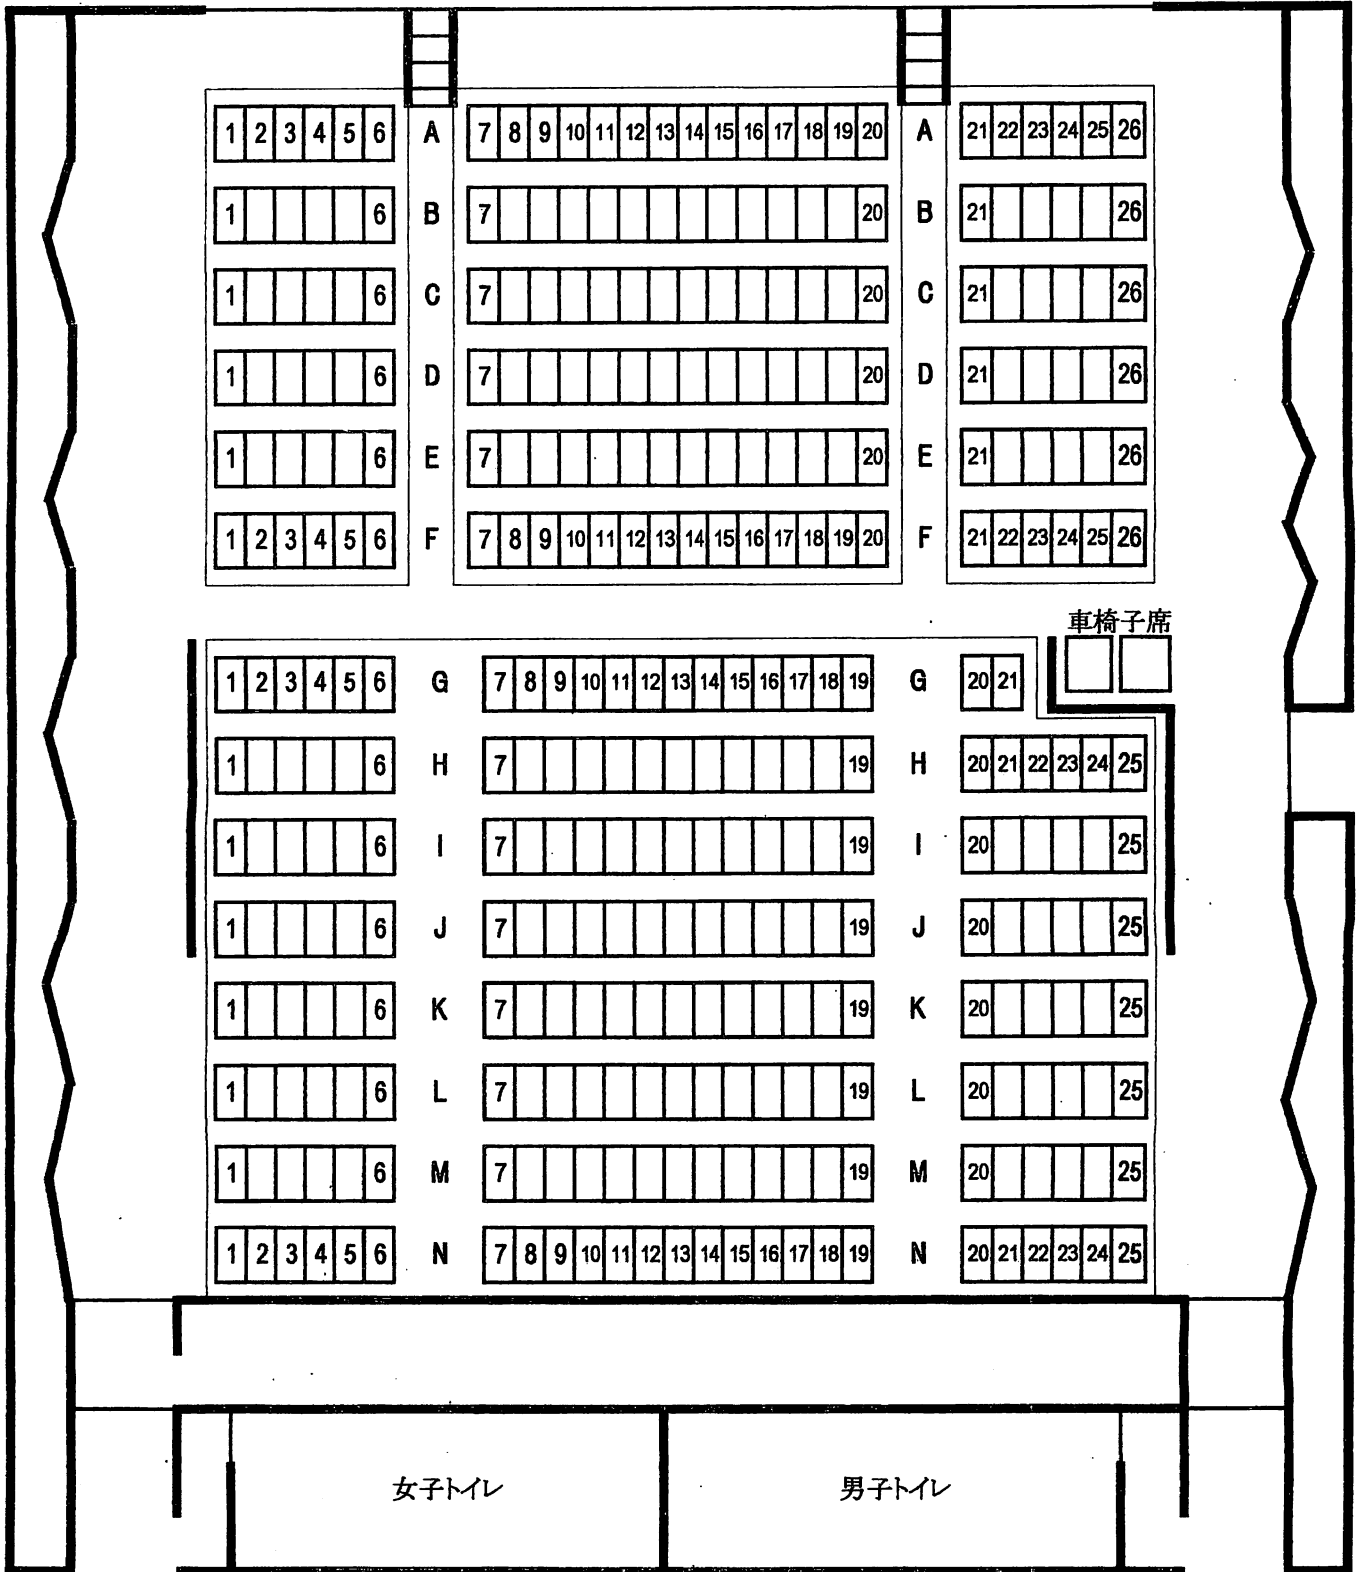

# 座席のご案内

2階客席 352席(352席可動 うち前方収納156席、後方収納196席、車椅子席2席)

入口

入口

# 座席のご案内

3階客席 148席(後方100席固定、両脇48席可動)