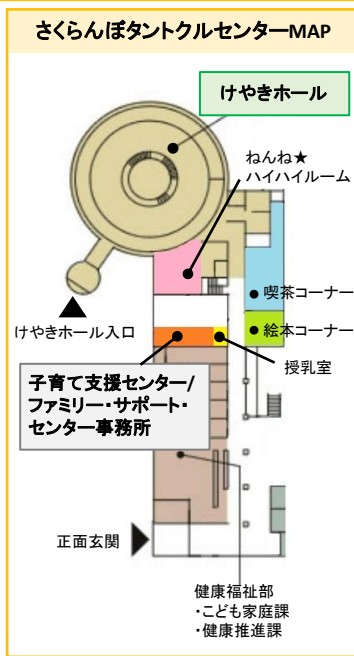

日	月	火	水	木	金	土
1 ◆大型すべり台 を楽しもう	2 ◇あそびあひろば	3 ◆すすくサロン 「足形day」	4 ☆【予約制】 子育て相談 ●口おひさまサロン	5 ◇あそびあひろば	6 ◆けやきひろばin あかちゃんしゃべり場 ○あそびあカーが やってくる！ ※詳細は裏面	7 ◆みんな友達の 時間 ◇「あつまれ！ あそびの探検隊！」 ※詳細は裏面
8 ◆大型すべり台 を楽しもう ●【予約制】 パパサロン	9 スポーツの日	10 ◆すすくサロン 「赤ちゃんの視覚」	11 休館日	12 ◇あそびあひろば	13 ◆けやきひろばin あかちゃんしゃべり場	14
15 ◆大型すべり台 を楽しもう	16 ◇あそびあひろば	17 ◆すすくサロン 「指さしは赤ちゃん とのコミュニケーション」	18 ☆【予約制】 子育て相談 ●△おひさまサロン	19 ◇あそびあひろば	20 ◆けやきひろばin あかちゃんしゃべり場 ○あそびあカーが やってくる！ ※詳細は裏面	21 ●【予約制】 妊婦さんサロン
22 ◇「オレンジリボン フェスタ2023inやま がた@ひがしね」 ※詳細は裏面 ◆大型すべり台 を楽しもう ◇「あつまれ！ あそびの探検隊！」 ※詳細は裏面	23 ▼あそびあカーが やってくる！ ※詳細は裏面 ◎オレンジリボンフェ スタ特別企画「叩かない、 感情的にならない子育て で」※詳細は裏面	24 ◆すすくサロン 「寝返りについて」	25 ▼おひさまサロン	26 ◇あそびあひろば	27 ◆けやきひろばin あかちゃんしゃべり場	28
29 ◆大型すべり台 を楽しもう	30 ◇あそびあひろば 「ハロウィン」	31 ◆すすくサロン 「先輩ママのはなし」	開催場所マーク： ◆けやきホール ☆子育て支援センター事務所 ●子育て支援センター事務所前スペース ◇あそびあランド ▼大富公民館 ■神町公民館 □若木山公園(神町東) △ふれあい公園(神町北) ○神町みのりの樹公園 ◎ひがしねこども園			

さくらんぼタントクルセンター内 けやきホール・子育て支援センター		開館時間：月～日曜日(第2水曜日休館) 9時～18時30分		
	対象	曜日	時間	場所
◆すすくサロン	0～7か月頃の親子	火曜日	10時～11時30分	◆けやきホール内 ねんね★ハイハイルーム
☆【予約制】子育て相談	どなたでも	第1・3 水曜日	10時～11時30分 (1組20分程度)	☆子育て支援センター 事務所
◆けやきひろばin あかちゃんしゃべり場	どなたでも (あかちゃんしゃべり場 0～1才頃の親子)	金曜日	10時40分～11時30分 (あかちゃんしゃべり 場10時～11時30分)	◆けやきホール
◆みんな友達の時間	どなたでも	第1土曜日	15時～15時30分	◆けやきホール
●【予約制】妊婦さんサロン	妊婦さんとその家族	偶数月の 第3土曜日	10時～11時	●子育て支援センター 事務所前スペース
●【予約制】パパサロン	パパと未就学児の親子	第2日曜日	10時～11時	●子育て支援センター 事務所前スペース
◆大型すべり台を楽しもう	3才～大人の方	日曜日	10時40分～11時30分	◆けやきホール