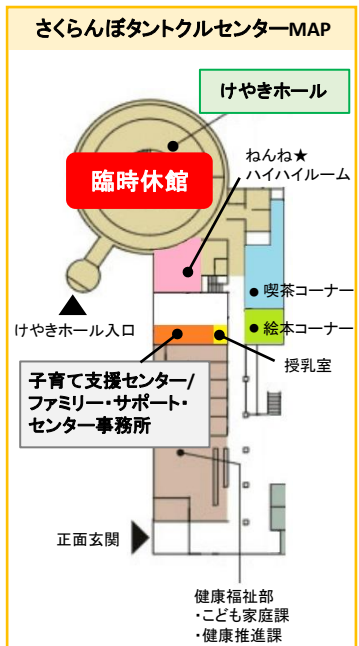

さくらんぼtantokulcenter内 けやきホール・子育て支援センター		開館時間：月～日曜日(第2水曜日休館) 9時～18時30分		
	対象	曜日	時間	場所
👶	すくすくサロン	0~7か月頃の親子	火曜日 10時～11時30分	◎絵本コーナー
💖	【予約制】子育て相談	どなたでも	第1・3水曜日 10時～11時30分(1組20分程度)	☆子育て支援センター事務所
🌳	けやきひろばinあかちゃんしゃべり場	どなたでも(あかちゃんしゃべり場0~1才頃の親子)	火曜日 10時40分～11時30分(あかちゃんしゃべり場10時～11時30分)	◆tantokulcenter
👶	【予約制】パパサロン	パパと未就学児の親子	第2土曜日 10時～11時30分	●子育て支援センター事務所前スペース

ひがしねあそびあランド		開園時間：月～日曜日(第2水曜日休園) 9時～16時		
	対象	曜日	時間	場所
🌈	あそびあひろば	どなたでも	月・木曜日 10時～12時	◇あそびあランド
🚒	あつまれ！あそびの探検隊！	どなたでも	第1・3土曜日 10時～12時	◇あそびあランド

東根市内の公民館・公園		親同士・子ども同士が遊びを通して交流をします		
	対象	曜日	時間	場所
☀️	おひさまサロン	どなたでも	第1・3・4水曜日 10時～11時30分	第1: ☐若木山公園 第3: △ふれあい公園 第4: ▼大富公民館
🚗	あそびあカーがやってくる！	どなたでも	第3金曜日 第2・4月曜日 14時～16時	第3: ○神町みのりの樹公園 第2・4: ▼大富公民館