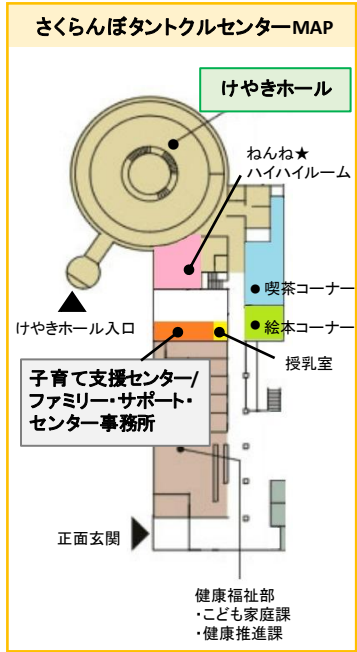

日	月	火	水	木	金	土
◇あそびあランド 年末年始休園 (~1月4日)	1 元日 臨時休館	2 ◆tantokulセンター 年末年始開館時間 (~1月3日)10時~16時	3	4	5	6 ◆みんな友達の時 間 ◇「あつまれ！ あそびの探検隊！」 ※詳細は裏面
7 ◆大型すべり台 を楽しもう	8 成人の日	9 ◆すくすくサロ ン「足形day」	10 休館日	11 ◇あそびあひろば	12 ◆けやきひろばin あかちゃんしゃべ り場	13 ■育児講座「親子ヨガ」 ※詳細は裏面
14 ●【予約制】 「パパサロン」 ◆大型すべり台 を楽しもう	15 ◇あそびあひろば 「あみあみ会」 ※詳細は裏面	16 ◆すくすくサロ ン「ふれあうことの 大切さ」	17 ☆【予約制】 子育て相談 ■おひさまサロ ン ■ファミ・サボ活動 伝え隊inおひさま サロン ※詳細は裏面	18 ◇あそびあひろば	19 ◆けやきひろばin あかちゃんしゃべ り場 ○あそびあカーが やってくる！	20 ◇「あつまれ！ あそびの探検隊！」 ※詳細は裏面
21 ◆大型すべり台 を楽しもう	22 ◇あそびあひろば 「あみあみ会」 ※詳細は裏面 ▼あそびあカーが やってくる！	23 ◆すくすくサロ ン「赤ちゃんの視 覚」	24 ▼おひさまサロ ン 【◎対面とオンラ イン】 これからの子育て を考える連続講座 ※詳細は裏面	25 ◇あそびあひろば	26 ◆けやきひろばin あかちゃんしゃべ り場	27
28 ◆大型すべり台 を楽しもう	29 ◇あそびあひろば	30 ◆すくすくサロ ン「指さしは赤ち ゃんとのコミュニ ケーション」	31 ■おひさまサロ ン	【開催場所マーク】◆けやきホール ☆子育て支援センター事務所 ●子育て支援センター事務所前スペース ◎tantokulセンター大ホール ◇あそびあランド ■神町公民館 ○神町みのりの樹公園 ▼大富公民館		

さくらんぼtantokulセンター内 けやきホール・子育て支援センター		開館時間：月~日曜日(第2水曜日休館) 9時~18時30分		
	対象	曜日	時間	場所
◆すくすくサロ ン	0~7か月頃の親子	火曜日	10時~11時30分	◆けやきホール内 ねんね★ハイハイルーム
◆【予約制】子 育て相談	どなたでも	第3 水曜日	10時~11時30分 (1組20分程度)	☆子育て支援センター 事務所
◆けやきひろ ばin あかちゃんしゃべ り場	どなたでも (あかちゃんしゃべ り場 0~1才頃の親子)	金曜日	10時40分~11時30分 (あかちゃんしゃべ り場10時~11時30分)	◆けやきホール
◆みんな友達 の時間	どなたでも	第1土曜日	15時~15時30分	◆けやきホール
◆【予約制】 パパサロン	パパと未就学児の親子	第2日曜日	10時~11時	●子育て支援センター 事務所前スペース
◆大型すべり 台を楽しもう	3才~大人の方	日曜日	10時40分~11時30分	◆けやきホール