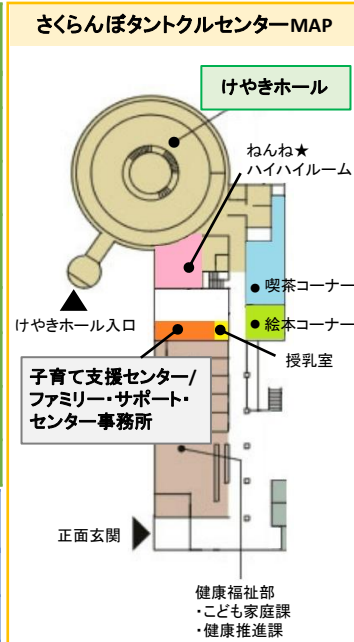

さくらんぼtantokulセンター内 けやきホール・子育て支援センター		開館時間：月～日曜日(第2水曜日休館) 9時～18時30分		
	対象	曜日	時間	場所
◆すくすくサロン	0～7か月頃の親子	火曜日	10時～11時30分	◆けやきホール内 ねんね★ハイハイルーム
♥【予約制】子育て相談	どなたでも	第3水曜日	10時～11時30分 (1組20分程度)	☆子育て支援センター事務所
◆けやきひろばin あかちゃんしゃべり場	どなたでも (あかちゃんしゃべり場 0～1才頃の親子)	金曜日	10時40分～11時30分 (あかちゃんしゃべり場 10時～11時30分)	◆けやきホール
◆みんな友達の時間	どなたでも	第1土曜日	15時～15時30分	◆けやきホール
●【予約制】パパサロン	パパと未就学児の親子	第2日曜日	10時～11時	●子育て支援センター事務所前スペース
●【予約制】妊婦さんサロン	妊婦さんとその家族	偶数月の 第3土曜日	10時～11時	●子育て支援センター事務所前スペース
◆大型すべり台を楽しもう	3才～大人の方	日曜日	10時40分～11時30分	◆けやきホール

ひがしねあそびあランド		開園時間：月～日曜日(第2水曜日休園) 9時～16時		
	対象	曜日	時間	
◇あそびあひろば	どなたでも	月・木曜日	10時～12時	◇あそびあランド
◇あつまれ！あそびの探検隊！	どなたでも	第1・3土曜日	10時～12時	◇あそびあランド

東根市内の公民館・公園		親同士・子ども同士が遊びを通して交流をします		
	対象	曜日	時間	
■おひさまサロン	どなたでも	第1・3・4水曜日	10時～11時30分	第1・3：■神町公民館 第4：▼大富公民館
○あそびあカーがやってくる！	どなたでも	第1・3金曜日 第4月曜日	14時～16時	第1・3：○神町みのりの樹公園 第4：▼大富公民館