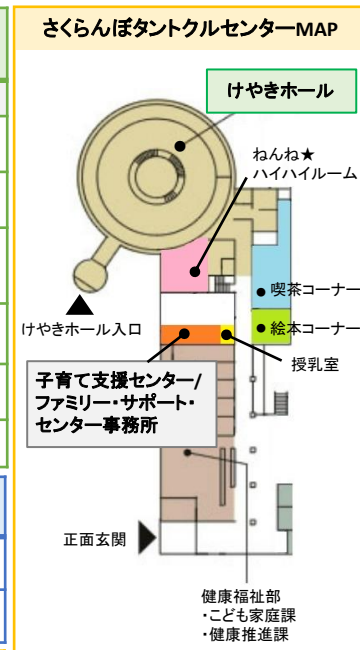

さくらんぼタントクルセンター内 けやきホール・子育て支援センター		開館時間：月～日曜日(第2水曜日休館) 9時～18時30分		
	対象	曜日	時間	場所
◆すくすくサロン	0～7カ月頃の親子	火曜日	10時～11時30分	◆けやきホール内 ねんね★ハイハイルーム
☆【予約制】子育て相談	どなたでも	第1水曜日	10時～11時30分 (1組20分程度)	☆子育て支援センター事務所
◆けやきひろばin あかちゃんしゃべり場	どなたでも (あかちゃんしゃべり場 0～1才頃の親子)	金曜日	10時40分～11時30分 (あかちゃんしゃべり場10時～11時30分)	◆けやきホール
◆みんな友達の時間	どなたでも	第1土曜日	15時～15時30分	◆けやきホール
●【予約制】パパサロン	パパと未就学児の親子	第2日曜日	10時～11時	●子育て支援センター事務所前スペース
◆大型すべり台を楽しもう	3才～大人の方	日曜日	10時40分～11時30分	◆けやきホール