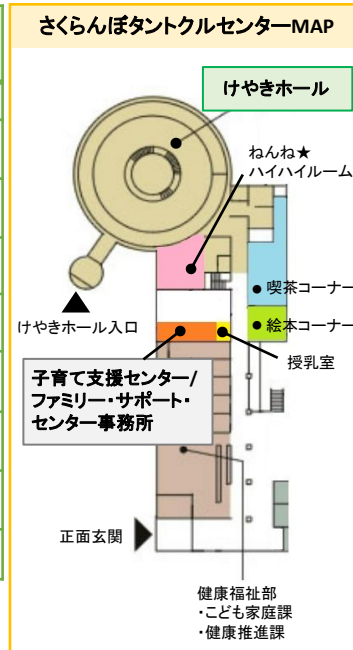

日	月	火	水	木	金	土
<b>【開催場所マーク】</b> ◆けやきホール ☆子育て支援センター事務所 ●子育て支援センター事務所前スペース ◇あそびあランド ○神町みのりの樹公園 ▼大富公民館 △ふれあい公園(神町北) □若木山公園(神町東)			1 ☆【予約制】 子育て相談	2 ◇あそびあひろば	3 <b>憲法記念日</b>	4 <b>みどりの日</b>
5 <b>こどもの日</b> ◆大型すべり台 を楽しもう  ◇子どもも大人もあそ ぼうDAY! ※詳細は裏面	6 <b>振替休日</b>	7 ◆すくすくサロン 「足形day」	8  <b>休館日</b>	9 ◇あそびあひろば	10 ◆ぐんぐんサロン  ◆けやきひろば	11 ◆みんな友達の 時間
12 ◆大型すべり台 を楽しもう  ●【予約制】 「パパサロン」	13 ◇あそびあひろば	14 ◆すくすくサロン 「抱っこについて」	15 ☆【予約制】 子育て相談  △おひさまサロン ※詳細は裏面	16 ◇あそびあひろば 「おそとであそぼう& あおぞらトミック」 ※詳細は裏面	17 ◆ぐんぐんサロン  ◆けやきひろば  ○あそびあカーが やってくる！	18
19 ◆大型すべり台 を楽しもう	20 ◇あそびあひろば	21 ◆すくすくサロン 「ふれあうことの大切 さ」	22 ▼おひさまサロン	23 ◇あそびあひろば	24 ◆ぐんぐんサロン  ◆けやきひろば 「知っておきたい 子どもの救急救命」 ※詳細は裏面	25 ●どうびサロン
26 ◆大型すべり台 を楽しもう	27 ◇あそびあひろば  ▼あそびあカーが やってくる！	28 ◆すくすくサロン 「うつぶせの大切さ」	29 □おひさまサロン  □ファミ・サポ活動 伝え隊 ※詳細は裏面	30 ◇あそびあひろば	31 ◆ぐんぐんサロン  ◆けやきひろば	

さくらんぼtantokulセンター内 けやきホール・子育て支援センター		開館時間：月～日曜日(第2水曜日休館) 9時～18時30分		
	対象	曜日	時間	場所
すくすくサロン	0～7か月頃の親子・ 妊婦さん	火曜日	10時～11時30分	◆けやきホール内 ねんね★ハイハイルーム
【予約制】子育て相談	どなたでも	第1・3水曜日	10時～11時30分 (1組20分程度)	☆子育て支援センター 事務所
ぐんぐんサロン	0才～歩く前までの親子	金曜日	10時～10時30分	◆けやきホール内 ねんね★ハイハイルーム
けやきひろば	どなたでも	金曜日	10時40分～11時30分	◆けやきホール
みんな友達の時間	どなたでも	第2土曜日	15時～15時30分	◆けやきホール
どうびサロン	0才～未就学児の親子	第4土曜日	10時～11時	●子育て支援センター 事務所前スペース
【予約制】パパサロン	パパと未就学児の親子	第2日曜日	10時～11時	●子育て支援センター 事務所前スペース
大型すべり台を楽しもう	3才～大人の方	日曜日	10時40分～11時30分	◆けやきホール