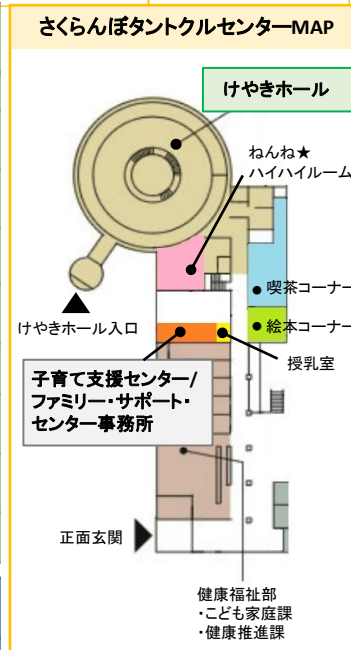

さくらんぼtantokulセンター内 けやきホール・子育て支援センター		開館時間: 月～日曜日(第4水曜日休館) 9時～18時30分			
	対象	曜日	時間	場所	
すくすくサロン	0～7か月頃の親子・妊婦さん	火曜日	10時～11時30分	◆けやきホール内 ねね★ハイハイルーム	
【予約制】子育て相談	どなたでも	第1・3水曜日	10時～11時30分 (1組20分程度)	☆子育て支援センター事務所	
ぐんぐんサロン	0才～歩く前までの親子	金曜日	10時～10時30分	◆けやきホール内 ねね★ハイハイルーム	
けやきひろば	どなたでも	金曜日	10時40分～11時30分	◆けやきホール	
みんな友達の時間	どなたでも	第2土曜日	15時～15時45分	◆けやきホール	
どようびサロン	0才～未就学児の親子	第4土曜日	10時～11時	●子育て支援センター事務所前スペース	
【予約制】パパサロン	パパと未就学児の親子	第2日曜日	10時～11時	●子育て支援センター事務所前スペース	
大型すべり台を楽しもう	3才～大人の方	日曜日	10時40分～11時30分	◆けやきホール	