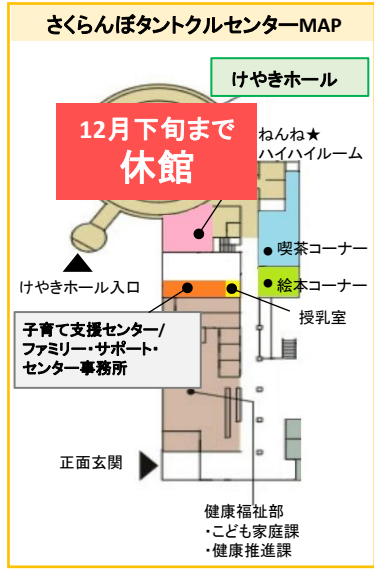

さくらんぼtantokulセンター内 子育て支援センター	開催時間：月～日曜日(第2水曜日休館) 9時～18時30分
出張けやきホール	開催時間：月～日曜日(第2水曜日休館) 9時～17時

	対象	曜日	時間	場所
●すくすくサロン	0～7か月頃の親子・妊婦さん	火曜日	10時～11時30分	●子育て支援センター事務所前スペース
♡【予約制】子育て相談	どなたでも	第1・3水曜日	10時～11時30分(1組20分程度)	☆子育て支援センター事務所
🌱ぐんぐんサロン	0才～歩く前までの親子	金曜日	10時～10時30分	上記カレンダーをご確認ください
🌳けやきひろば	どなたでも	金曜日	10時40分～11時30分	上記カレンダーをご確認ください
👫みんな友達的时间	どなたでも	第2土曜日	15時～15時45分	○西部防災センター
👶どうぶサロン	0才～未就学児の親子	第4土曜日	10時～11時	○西部防災センター
👨👩【予約制】パパサロン	パパと未就学児の親子	第2日曜日	10時～11時	■高崎公民館

ひがしねあそびあランド		開園時間：月～日曜日(第2水曜日休館) 9時～16時		
🌈あそびあひろば	どなたでも	月・木曜日	10時～12時	◇あそびあランド
🚢あそびの探検隊	どなたでも	第1・3土曜日	第1:10時～12時 第3:13時半～	◇あそびあランド
👨👩👧👦み～んなでしゃべっぺえ	子育てをしている親子 地域の方	第3土曜日	13時30分～15時	◇あそびあランド内 プレイパーク

東根市内の公民館・公園		親同士・子ども同士が遊びを通して交流をします		
🌻おひさまサロン	どなたでも	第1・3・4水曜日	10時～11時30分	第1: □若木山公園 第3: △ふれあい公園 第4: ▼大富公民館
🚗あそびあカーがやってくる！	どなたでも	第1・3金曜日 第4月曜日	14時～16時	第1・3: ▼神町みのりの樹公園 第4: ▼大富公民館

※状況により開催を中止することがありますので、詳細はさくらんぼtantokulセンター・あそびあランドのHPか電話でご確認ください。