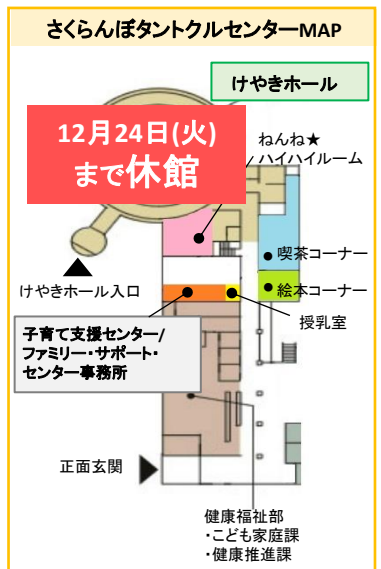

※状況により開催を中止することがありますので、詳細はさくらんぼtantokulセンター・あそびあランドのHPか電話でご確認ください。

2024年11月25日発行