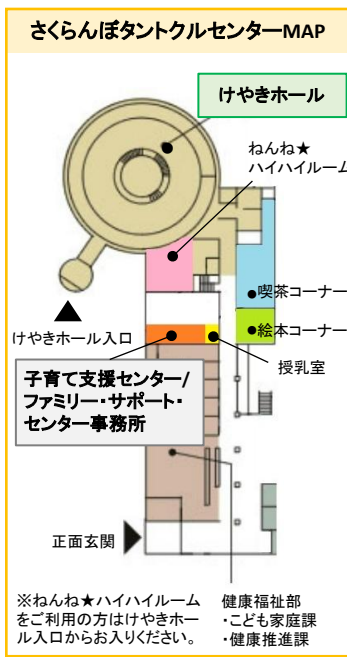

さくらんぼtantokulセンター内 けやきホール・子育て支援センター		開館時間：月～日曜日(第2水曜日休館) 9時～18時30分		
	対象	曜日	時間	場所
すすくサロン	0～7カ月児とその家族・妊婦さん	火曜日	10時～11時30分	◆けやきホール内 ねんね★ハイハイルーム
【予約制】子育て相談	どなたでも	第1・3水曜日	10時～11時30分 (1組20分程度)	☆子育て支援センター 事務所
ぐんぐんサロン	0カ月～歩く前までの子とその家族	金曜日	10時～10時30分	◆けやきホール内 ねんね★ハイハイルーム
けやきひろば	どなたでも	金曜日	10時40分～11時30分	◆けやきホール
みんな友達の時間	どなたでも	第2土曜日	15時～15時30分	◆けやきホール
【予約制】パパサロン	未就学児とパパ	第2日曜日	10時～11時	●子育て支援センター 事務所前スペース
大型すべり台を楽しもう	3才～大人の方	日曜日	10時40分～11時30分	◆けやきホール

ひがしねあそびあランド		開園時間：月～日曜日(第2水曜日休園) 9時～18時		
	対象	月・木曜日	時間	◇あそびあランド
あそびあひろば	未就学児とその家族	月・木曜日	10時～12時	◇あそびあランド

東根市内の公民館・公園・小学校		親同士・子ども同士が遊びを通して交流をします		
	対象	曜日・場所	時間	
おひさまサロン	どなたでも	第1・4水曜日：■若木山公園(雨天時：神町公民館) 第3・5水曜日：□大富公民館	10時～11時30分	
あそびあカーがやってくる！	どなたでも	第1火曜日：○みりの樹公園 第2火曜日：△東郷小学校グラウンド 第3金曜日：▽小田島小学校グラウンド	15時～17時	
どうびサロン	どなたでも	第2土曜日：▼小田島公民館 第4土曜日：▲東郷公民館	10時30分～12時