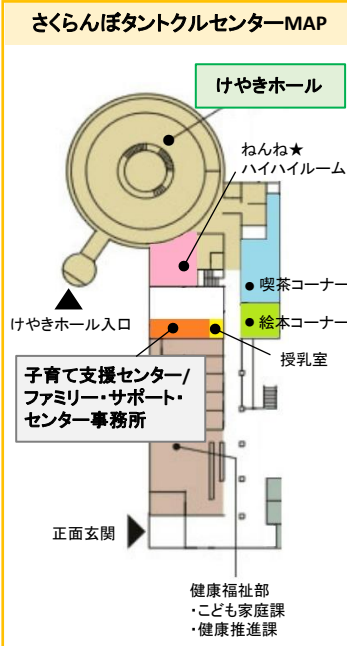

# ぎゅっと Vol.230

発行: 特定非営利活動法人クリエイティブがしね

日	月	火	水	木	金	土
<p>【開催場所マーク】</p> <p>◆けやきホール ☆子育て支援センター事務所 ★tantokulセンター ●子育て支援センター事務所前スペース △神町公民館 ◇あそびあランド ○神町みのりの樹公園 ▼大富公民館</p>						<p>1</p> <p>◇あそびの探検隊! 「やきやき会vol.1」 ※詳細は裏面</p>
<p>2</p> <p>◆大型すべり台を 楽しもう</p> <p>△【予約制】育児講座 「パパママベビーマッ サージ」</p>	<p>3</p> <p>◇あそびあひろば</p> <p>★【予約制】ファミ・サ ポ交流会「おうちにあ るものでかたん! 音 が出るおもちゃ作りat ファミ・サポカフェ」</p>	<p>4</p> <p>◆すくすくサロン 「足形day」</p>	<p>5</p> <p>☆【予約制】 子育て相談</p> <p>△おひさまサロン</p>	<p>6</p> <p>◇あそびあひろば 「お花のキーホル ダー作りをしよう」 ※詳細は裏面</p>	<p>7</p> <p>◆ぐんぐんサロン</p> <p>◆けやきひろば 「YMB演奏会」</p> <p>○あそびあカーが やってくる!</p>	<p>8</p> <p>◆みんな友達の 時間</p>
<p>9</p> <p>◆大型すべり台を 楽しもう</p> <p>●【予約制】 「パパサロン」</p>	<p>10</p> <p>◇あそびあひろば</p> <p>▼あそびあカーが やってくる!</p>	<p>11</p> <p>◆すくすくサロン 「先輩ママのはなし」</p>	<p>12</p> <p>休館日</p>	<p>13</p> <p>◇あそびあひろば</p>	<p>14</p> <p>◆ぐんぐんサロン</p> <p>◆けやきひろば 「坂道コロコロ」</p>	<p>15</p> <p>◇あそびの探検隊! 「やきやき会vol.2」 ※詳細は裏面</p> <p>◇み～んなでしゃ べっぺえ</p>
<p>16</p> <p>◆大型すべり台を 楽しもう</p>	<p>17</p> <p>◇あそびあひろば</p>	<p>18</p> <p>◆すくすくサロン 「よだれについて」</p>	<p>19</p> <p>☆【予約制】 子育て相談</p> <p>△おひさまサロン</p>	<p>20 春分の日</p>	<p>21</p>	<p>22</p> <p>●どうびサロン</p>
<p>23</p> <p>◆大型すべり台を 楽しもう</p>	<p>24</p>	<p>25</p>	<p>26</p> <p>▼おひさまサロン</p>	<p>27</p>	<p>28</p>	<p>29</p>
<p>30</p> <p>◆大型すべり台を 楽しもう</p>	<p>31</p>					

さくらんぼtantokulセンター内 けやきホール・子育て支援センター		開館時間: 月～日曜日(第2水曜日休館) 9時～18時30分		
	対象	曜日	時間	場所
◆すくすくサロン	0～7か月頃の親子・ 妊婦さん	火曜日	10時～11時30分	◆けやきホール内 ねんね★ハイハイルーム
☆【予約制】子育て相談	どなたでも	第1・3水曜日	10時～11時30分 (1組20分程度)	☆子育て支援センター 事務所
◆ぐんぐんサロン	0才～歩く前までの親子	金曜日	10時～10時30分	◆けやきホール内 ねんね★ハイハイルーム
◆けやきひろば	どなたでも	金曜日	10時40分～11時30分	◆けやきホール
◆みんな友達の時間	どなたでも	第2土曜日	15時～15時30分	◆けやきホール
●どうびサロン	0才～未就学児の親子	第4土曜日	10時～11時	●子育て支援センター 事務所前スペース
●【予約制】パパサロン	パパと未就学児の親子	第2日曜日	10時～11時30分	●子育て支援センター 事務所前スペース
◆大型すべり台を 楽しもう	3才～大人の方	日曜日	10時40分～11時30分	◆けやきホール