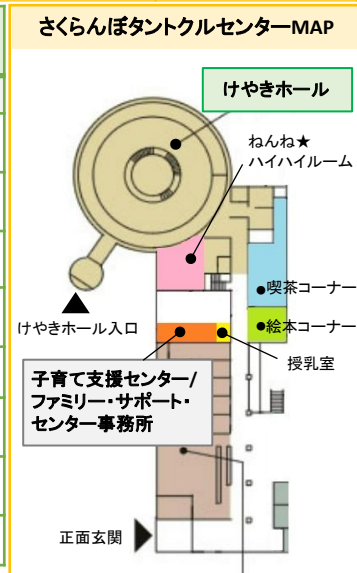

日	月	火	水	木	金	土
<p>【開催場所マーク】</p> <p>★タントクルセンター ◆けやきホール ☆子育て支援センター事務所</p> <p>●子育て支援センター事務所前スペース ◇あそびあランド △若木山公園</p> <p>▼大富公民館 ▲長瀬公民館 ▽高崎公民館 ○みのりの樹公園</p>				1 ◇あそびあひろば	2 ○あそびあカーがやってくる！ ※詳細は裏面	3 憲法記念日
4 みどりの日 ◆大型すべり台を楽しもう	5 こどもの日 ◇子どもも大人もあそぼうDAY！ ※詳細は裏面	6 振替休日	7 ☆【予約制】子育て相談 △おひさまサロン	8 ◇あそびあひろば	9 ◆ぐんぐんサロン「暮らしの中の危険」 ◆けやきひろば「母の日の贈り物を作ろう」	10 ◆みんな友達の時間 ※詳細は裏面 ▲どようびサロン
11 ◆大型すべり台を楽しもう ●【予約制】「パパサロン」	12 ◇あそびあひろば	13 ◆すすくサロン「足形day」 ▼あそびあカーがやってくる！	14 休館日	15 ◇あそびあひろば	16 ◆ぐんぐんサロン「ハイハイの大切さ」 ◆けやきひろば「布絵本を見てみよう」 ○あそびあカーがやってくる！	17
18 ★◆タントクルセンター20周年「未来へつなぐハッピーフェスタ」 ※詳細は裏面 ◆大型すべり台を楽しもう	19 ◇あそびあひろば	20 ◆すすくサロン「生活リズムについて」	21 ☆【予約制】子育て相談 ▼おひさまサロン	22 ◇あそびあひろば「腸活の話」 ※詳細は裏面	23 ◆ぐんぐんサロン「自我について」 ◆けやきひろば「作って遊ぼう！けやき水族館」	24 ▽どようびサロン
25 ◆大型すべり台を楽しもう	26 ◇あそびあひろば	27 ◆すすくサロン「あそびについて」 ▼あそびあカーがやってくる！	28 △おひさまサロン	29 ◇あそびあひろば	30 ◆ぐんぐんサロン「睡眠について」 ◆けやきひろば「たまちゃんに入門てみよう」	31

さくらんぼtantokulセンター内 けやきホール・子育て支援センター		開館時間：月～日曜日(第2水曜日休館) 9時～18時30分		
	対象	曜日	時間	場所
すすくサロン	0～7か月頃の親子・妊婦さん	火曜日	10時～11時30分	◆けやきホール内 ねんね★ハイハイルーム
【予約制】子育て相談	どなたでも	第1・3水曜日	10時～11時30分 (1組20分程度)	☆子育て支援センター事務所
ぐんぐんサロン	0才～歩く前までの親子	金曜日	10時～10時30分	◆けやきホール内 ねんね★ハイハイルーム
けやきひろば	どなたでも	金曜日	10時40分～11時30分	◆けやきホール
みんな友達の時間	どなたでも	第2土曜日	15時～15時30分	◆けやきホール
どようびサロン	どなたでも	第2・4土曜日	10時～11時30分	第2: ▲長瀬公民館 第4: ▽高崎公民館
【予約制】パパサロン	パパと未就学児の親子	第2日曜日	10時～11時	●子育て支援センター事務所前スペース
大型すべり台を楽しもう	3才～大人の方	日曜日	10時40分～11時30分	◆けやきホール